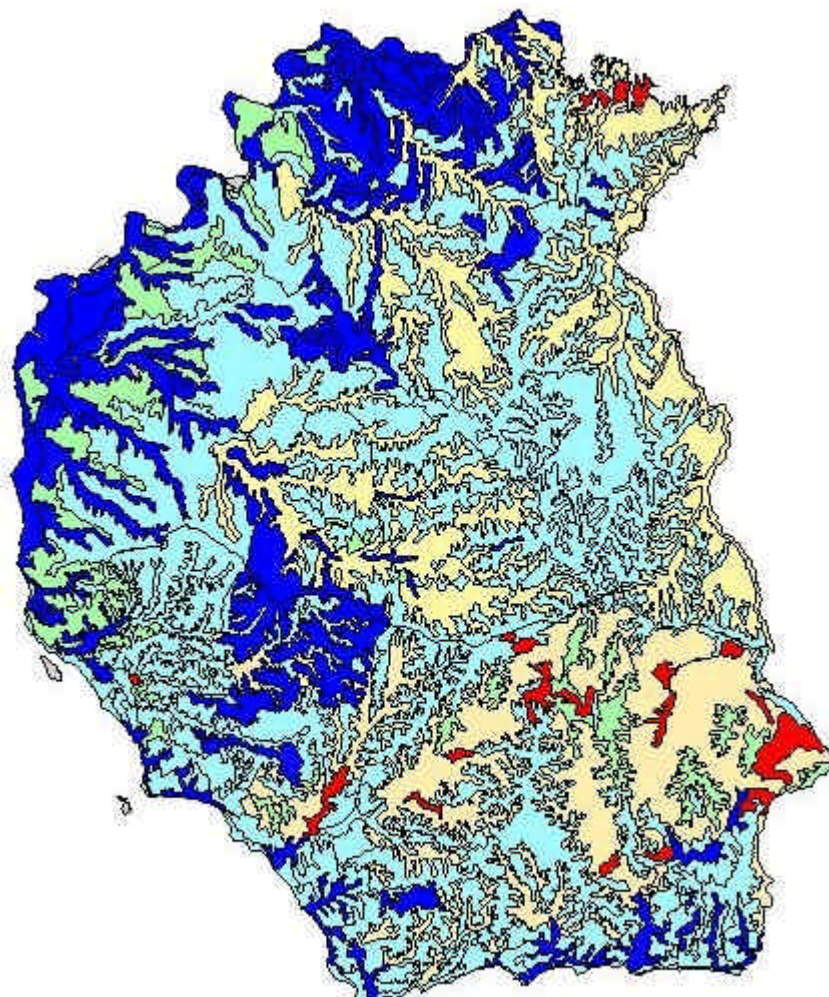

Mapa Esquemático del Acuífero Raigón - San José - Uruguay

Medidas de Disponibilidad de Agua:

- Rojo** Muy baja (<40 mm)
- Ocre** Baja (>40 mm y <80 mm)
- Verde** Media (>80 mm y <120 mm)
- Celeste** Alta (>120 mm y <160 mm)
- Azul** Muy Alta (>160 mm)